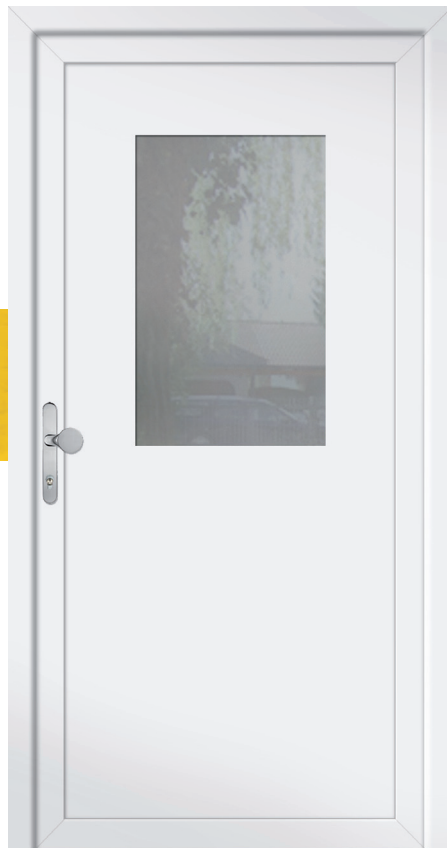

UNSERE // KUNSTSTOFF
// NEBENEINGANGSTÜREN
IN HAUSTÜRQUALITÄT.

HANDWERKSQUALITÄT
MADE IN GERMANY

Heinzmann®
 Garantiert
beste
Aussichten

Nebeneingangstüren

Bislang führten Nebeneingangstüren ein eher vernachlässigtes Schattendasein insbesondere in punkto Sicherheit. Dabei werden diese oft an schlecht beleuchteten oder Stellen im rückwärtigen Bereich von Gebäuden platziert. Dies ist eine förmliche Einladung an potentielle Einbrecher, durch Kellertüren auf einfachste Art und Weise ins Haus zu gelangen.

Heinzmann hat es sich zur Aufgabe gemacht, die Stabilität und Beschlagstechnik von Nebeneingangstüren denen von Standard-Haustüren gleichzusetzen. Welcher Sinn läge denn zu Grunde, den Haupteingang mit höchstmöglicher Sicherheitstechnik auszustatten und den Nebeneingang davon gänzlich unbeachtet zu belassen.

550201

550202

Heinzmann bietet Ihnen vier Standardmodelle an Nebeneingangstüren mit einer Bautiefe von 70 mm, vollständig armiert, Haustürgetriebe mit Massivriegel, drei zweiteilige Türbänder.

550203

550204

Die Bautiefe von 70 mm und eine echte Mehrkammerngestaltung mit zahlreichen Innen-Stegen garantieren optimale Produkteigenschaften. Sämtliche Beschlagteile sind generell in die Stahlverstärkung verschraubt.