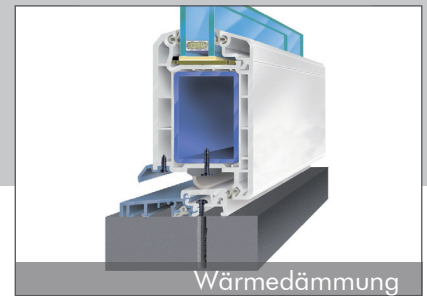

Technik

Die Nebeneingangstüren bestehen durch die klare konturierte Linienführung. Das abgeschrägt Design und die unauffälligen Dichtungen sind optische Stilmittel, durch das dieses System besticht.

Die Bautiefe von 70 mm und eine echte Mehrkammerngestaltung mit zahlreichen Innen-Stegen garantieren optimale Produkteigenschaften. Sämtliche Beschlagteile sind generell in die Stahlverstärkung verschraubt.

Die drei stabilen und soliden Türbänder sind dreidimensional verstellbar und erfüllen Ihr Bedürfnis nach mehr Sicherheit. Die Mehrfachverriegelung an der Verschlussseite bietet ein ausreichendes Maß an Einbruchhemmung.

Die speziell geformte und sendzimirverzinkte Stahlverstärkung von 3 mm im Flügel und spezielle Eckverbinder erhöhen die Stabilität und Verwindungssteifigkeit enorm.

Eine thermisch getrennte Bodenschwelle sorgt für perfekte Isolation auch im unteren Anschlussbereich sowohl für den Bereich der Sanierung, als auch im Neubau.

Durch die Kombination hochwertiger Werkstoffe garantiert Ihnen HEINZMANN eine langlebige und dauerhaft attraktive Nebeneingangstür.